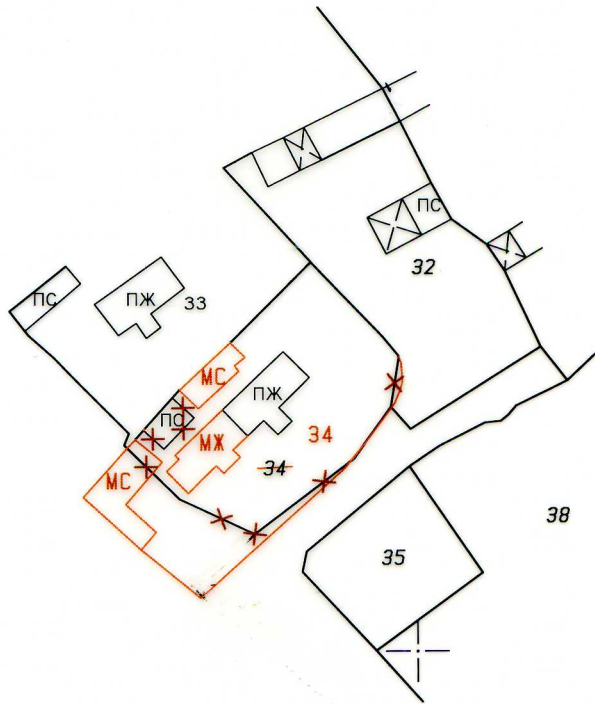

ПРОЕКТ ЗА ИЗМЕНЕНИЕ
НА КАДАСТРАЛЕН ПЛАН ЗА ИМОТ С КАД.№34 ПО КАДАСТРАЛНИЯ ПЛАН
НА С.ЧУКОВЕЦ,ОБЩ.АЛФАТАР

М 1 : 1000

Изработил:

	КАМАРА НА ИНЖЕНЕРИТЕ В ИНВЕСТИЦИОННОТО ПРОЕКТИРАНЕ
	ПЪЛНА ПРОЕКТАНТСКА ПРАВОСПОСОБНОСТ
Секция: гпг	Регистрационен № 03215
Части на проекта: съпоставяне	инж. ПЛАМЕН ВЕЛИКОВ ПЕТРОВ
	Подпис:
	ВАЖИ СЪС СВОЙНО УПОСТОЯВЕНЕ ЗА ПЕРИОДА НА СЛУЖБАТА ГОДИНА